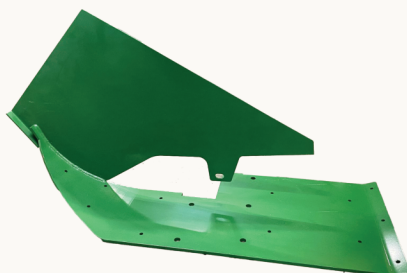

Cód. Ref.: HXE45448/AXE28803
Cód. Interno: ATL1096

Vedação Esquerda

Cód. Ref.: Ah227641
Cód. Interno: ATL3012